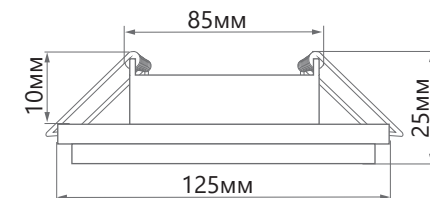

Ступенчатый корпус светильника подсвечивается встроенной диодной лентой изнутри, создавая эффект объёма.

Светильник может устанавливаться как в подвесные, так и в натяжные потолки. Светильник оборудован драйвером для подключения светодиодной подсветки для прямого включения в сеть 230V и в качестве основного источника света используются лампы GX53.

## ПРЕИМУЩЕСТВА:

- Под лампу с цоколем GX53
- Простой и быстрый монтаж

Модель	Артикул	Макс. мощность лампы	Мощность подсветки	Цветовая температура подсветки	Кол-во светодиодов	Цвет стекла	Размеры D×H	Встраиваемый размер
CD5023	40522	15W	4W	4000K	20LED	матовый	Ø125×25мм	Ø85мм